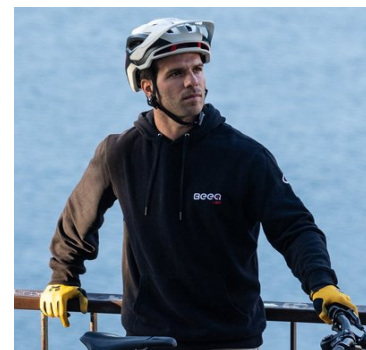

Hoodie - BEEQ

SKU	BEEQ000072
TALLA	S
TALLAS DISPONIBLES	M L S XL
COLOR	RED
COLORES DISPONIBLES	RED , BLACK , GREY

75% algodón
21% polyester
4% viscose