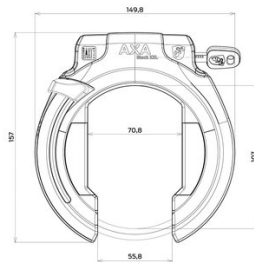

### AXA Block XXL

El AXA Block XXL es un candado de cuadro de alta calidad y tiene la opción de enlazar la cadena enchufable ULC al candado para que pueda bloquear su bicicleta a un objeto fijo. El candado de anilla ofrece una seguridad óptima con su cilindro antitaladro y su soporte de acero endurecido. El diseño ergonómico del pulsador y el servicio de llave en línea le ofrecen la máxima comodidad. El Bloqueo AXA XXL tiene una apertura extra ancha para crear más espacio para la rueda y el guardabarros. Compatible con los modelos E850 Trekking, E850 Trekking Low Step, C800, C800 Trekking, B400

Información técnica: Servicio de llaves: Sí Protección contra perforaciones: Sí Ancho Apertura: 60 mm Color principal: Negro Longitud del producto: 160 mm Anchura del producto: 155 mm Altura del producto: 30 mm Número de llaves: 2 Material de montaje incluido: No