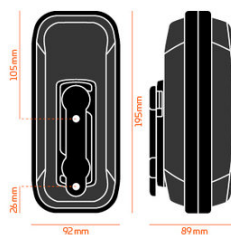

AVS Travel Top Bag

SKU	3010004319
EAN	5608554013535

La caja de herramientas TWIST tiene espacio para todas las herramientas y elementos esenciales que necesitas: palancas para neumáticos, cámaras internas, mini herramientas, kit de reparación, bomba o cartucho de CO2. El diseño inclinado también facilita guardar tu teléfono inteligente o barra de energía. Compatible con el SISTEMA DE MONTAJE DE BOTELLAS FIDLOCK MAGNÉTICO-MECÁNICO (Base incluida)

Perfecto para herramientas como palancas de neumáticos, tubo, mini herramienta, kit de parches
Bolsillos de malla para organizar y mantener todo en su lugar

Diseño angular para espacio adicional

Sin desgaste externo gracias a la tecnología TWIST

Material repelente al agua

Volumen de llenado: 550 ml

Peso: 192 g

Peso máximo de llenado: 500 g

Dimensiones internas (L x An x P): 180 mm x 70 mm x 35 mm (profundidad por lado de la bolsa)

Dimensiones externas (L x An x P): 195 mm x 85 mm x 82 mm