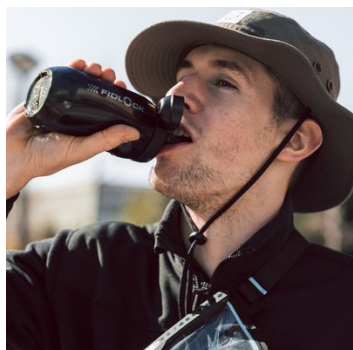

## Botella (450ml) - Fidlock Twist Bottle

SKU	3010004317
EAN	5608554013511

### Un elemento esencial para cada salida en bicicleta.

La pequeña botella TWIST de 450 ml, con un apretado fácil optimizado gracias a un material más suave y una nueva tapa de botella con una válvula de alto flujo, auto sellante y a prueba de fugas, y una cubierta opcional contra la suciedad. Compatible con el SISTEMA DE MONTAJE DE BOTELLAS FIDLOCK MAGNÉTICO-MECÁNICO (Base no incluida). Modelo BEEQ M850, ya incluye la BASE DE BOTELLA FIDLOCK.

Volumen de 450 ml

Nueva tapa de botella a prueba de fugas y auto sellante con una válvula de alto flujo de agua y cubierta opcional contra la suciedad

Apto para lavavajillas

Polietileno libre de BPA

Compatible con BEEQ M850FS