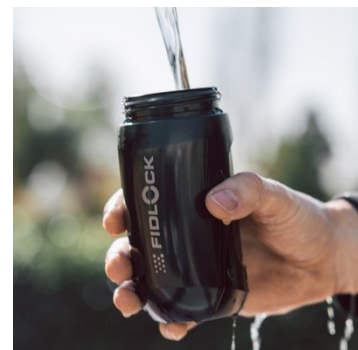

## Botella (450ml) - Fidlock Twist Bottle

SKU	3010004317
EAN	5608554013511

### Un elemento esencial para cada salida en bicicleta.

La pequeña botella TWIST de 450 ml, con un apretado fácil optimizado gracias a un material más suave y una nueva tapa de botella con una válvula de alto flujo, auto sellante y a prueba de fugas, y una cubierta opcional contra la suciedad. Compatible con el SISTEMA DE MONTAJE DE BOTELLAS FIDLOCK MAGNÉTICO-MECÁNICO (Base no incluida). Modelo BEEQ M850, ya incluye la BASE DE BOTELLA FIDLOCK.

Volumen de 450 ml

Nueva tapa de botella a prueba de fugas y auto sellante con una válvula de alto flujo de agua y cubierta opcional contra la suciedad

Apto para lavavajillas

Polietileno libre de BPA

Compatible con BEEQ M850FS