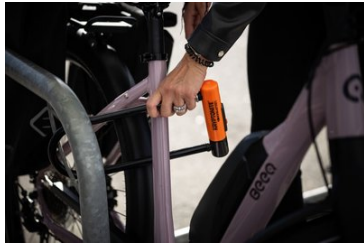

Candado en U - Kryptonite Evolution LS U

SKU	3010004416
EAN	5608554017960

Asegura la máxima protección para tu Beeq con este candado patentado

Asegurar tu BEEQ es crucial para prevenir el robo. Usar una cadena puede ser una manera efectiva de mejorar las medidas contra el robo. Destacadamente, esta solución cuenta con la formidable protección antirrobo de Kryptonite, lo que te da derecho a un reembolso de hasta 2700 € en el desafortunado evento de que tu bicicleta sea robada. Esta cobertura adicional de seguridad subraya nuestro compromiso de proteger tu valiosa posesión. **Datos Técnicos:**

14 mm de grillete de ACERO MAX-PERFORMANCE endurecido

3 LLAVES DE ACERO INOXIDABLE, incluido un nuevo diseño de llave y un llavero LED REEMPLAZABLE

Diseño de DOBLE CERROJO ENDURECIDO pendiente de patente que proporciona protección adicional contra ataques de torsión

NUEVO DISEÑO DE TRAVESAÑO MÁS PEQUEÑO

CILINDRO ESTILO DISCO DE MAYOR SEGURIDAD, resistente a la selección y al taladro

Incluye el SOPORTE FLEXFRAME-U para un cómodo transporte del candado en múltiples ubicaciones

Technical Data:

14mm hardened MAX-PERFORMANCE STEEL SHACKLE

3 STAINLESS STEEL KEYS — including new key design and one LED REPLACEABLE KEY FOB

Patent-pending HARDENED DOUBLE DEADBOLT design gives additional protection against twist